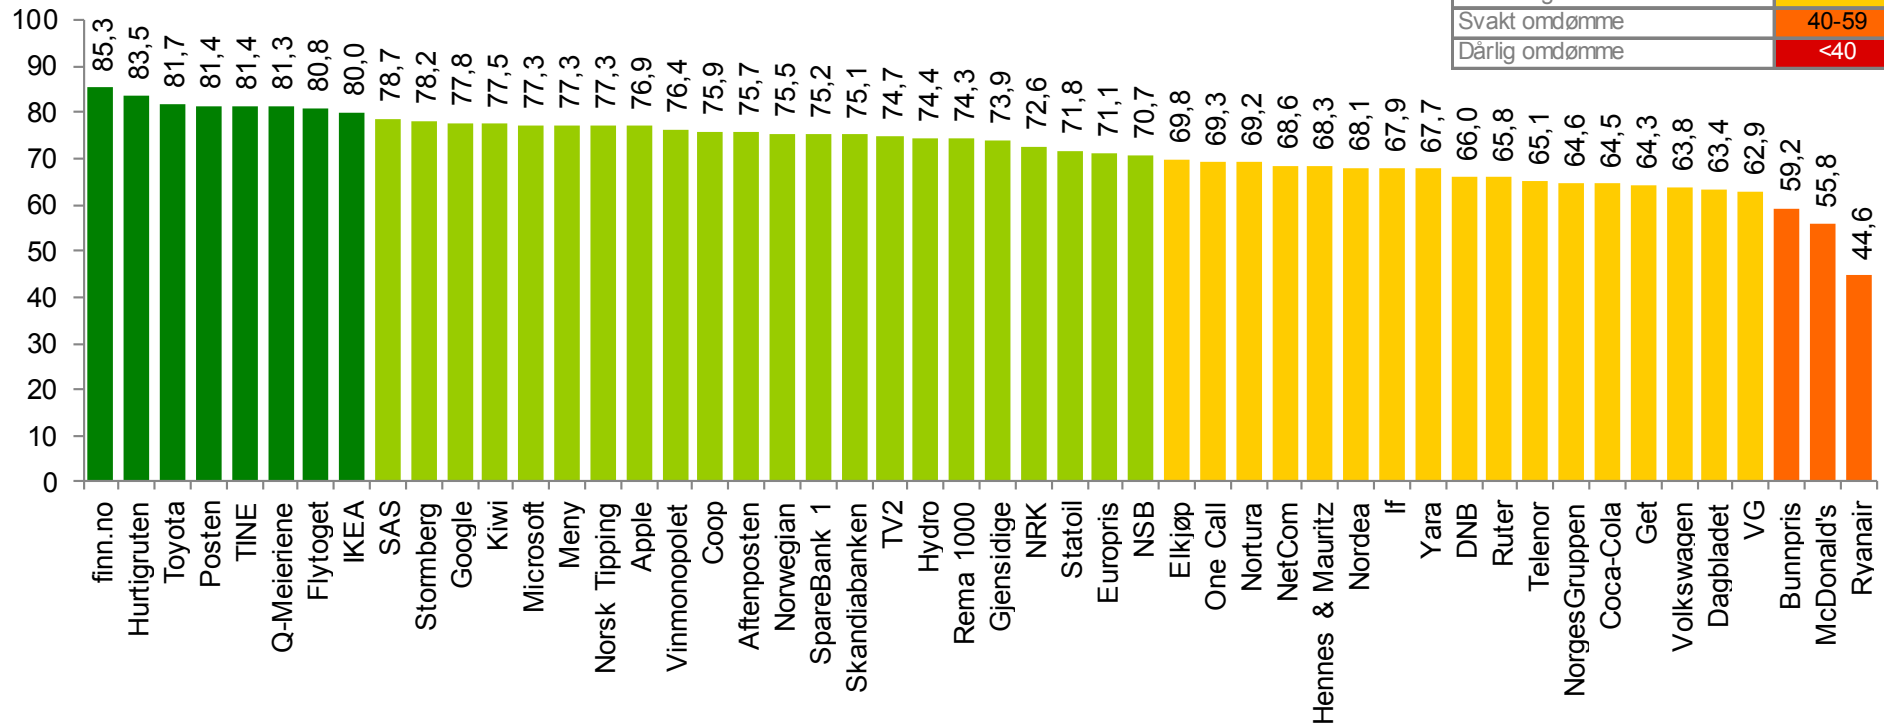

RepTrak® Pulse-rangering

Norge 2016

RepTrak® Pulse

Norge 2016

Fremragende omdømme	80+
Godt omdømme	70-79
Middels godt omdømme	60-69
Svakt omdømme	40-59
Dårlig omdømme	<40

n = 13.420