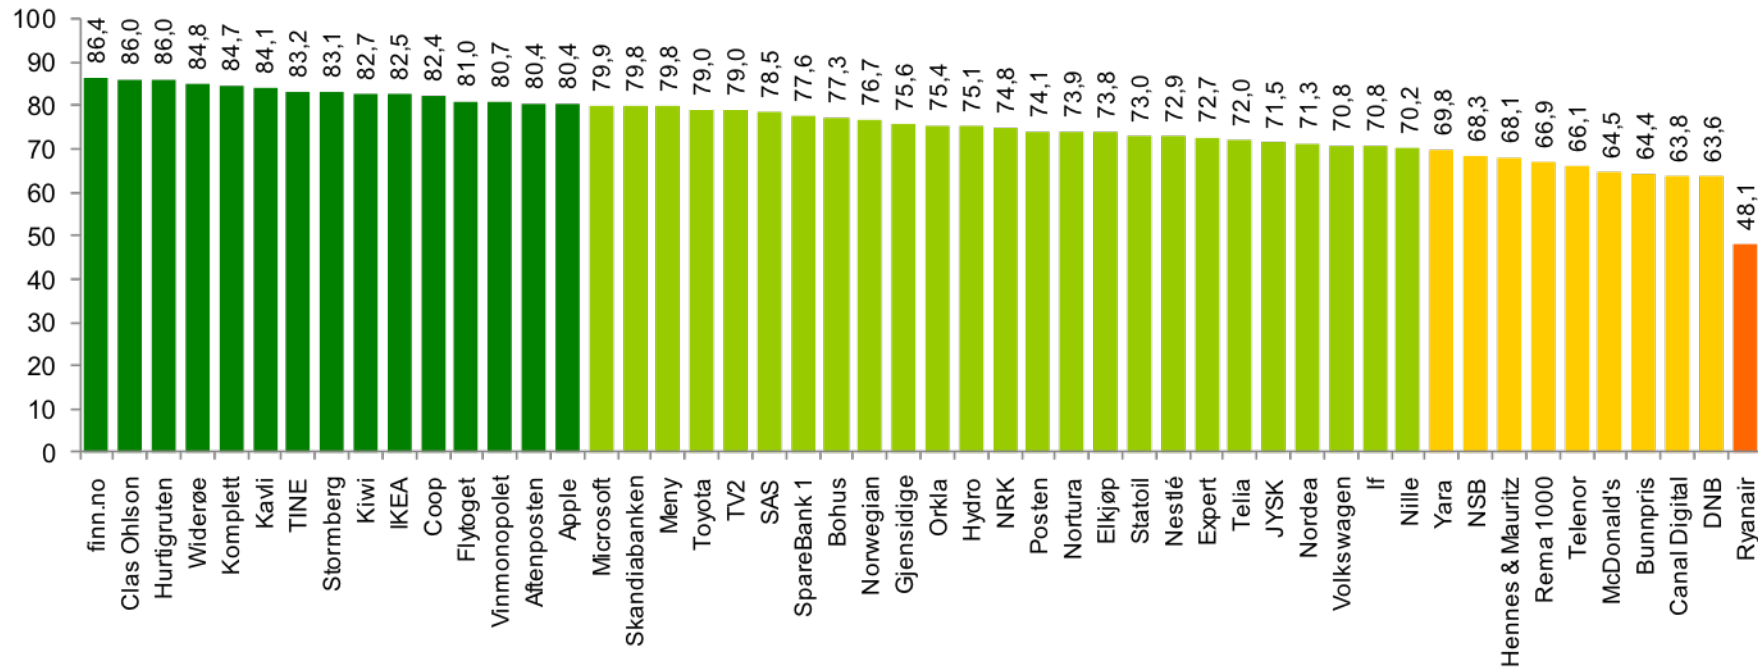

Omdømmescore for Norges 50 mest synlige virksomheter

Fremragende omdømme	80+
Godt omdømme	70-79
Middels godt omdømme	60-69
Svakt omdømme	40-59
Dårlig omdømme	<40

n = 9.906